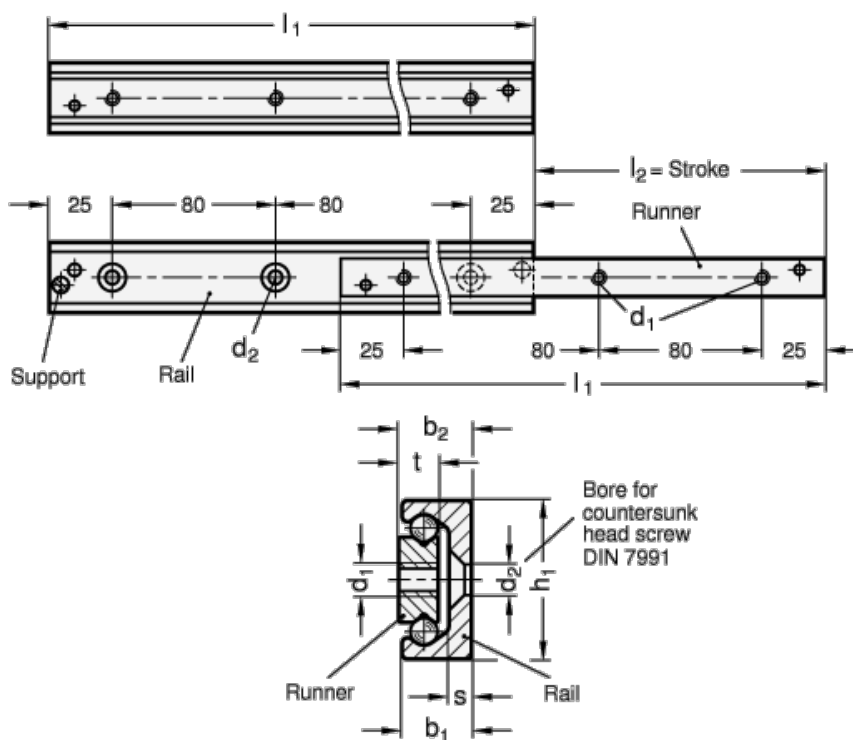

Varenummer: 20240443450

Beskrivelse: E+G udtræksskinne GN 2404-43-450

Mål

$b_1 = 21$

$b_2 = 22$

$d_1 = M8$

$d_2 = 4.5$

$h_1 = 43$

$L_1 = 243 - 450$

$s = 4.5$

$t = 13.5$

Vægt i (g) = 2340